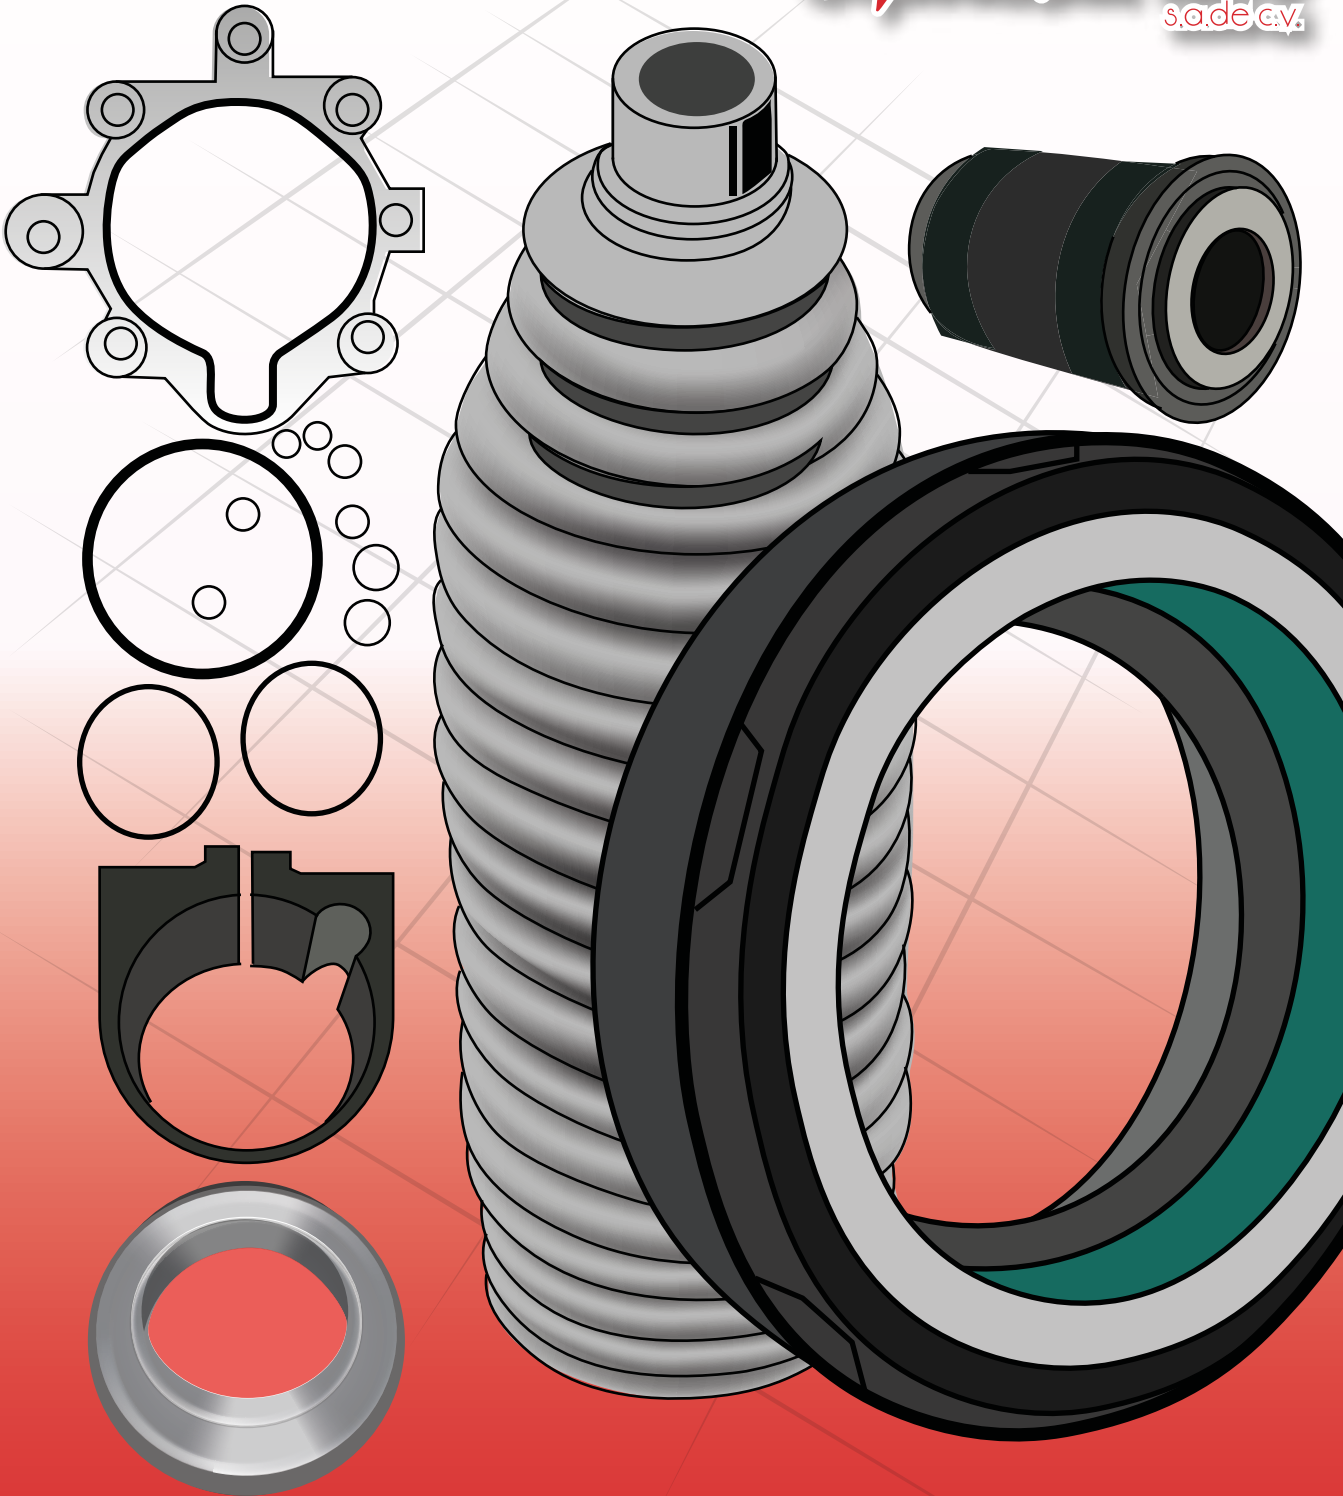

2017 - 2018

Importadora ISAO S.A. DE C.V.

Eje Central Lázaro Cárdenas No. 409, Col. Narvarte, Benito Juárez,
C.P. 03020, México, CDMX, Tel: 01 (55) 5530 5928 / Fax (55) 5530.0283

E-mail: info@importadoraisao.com